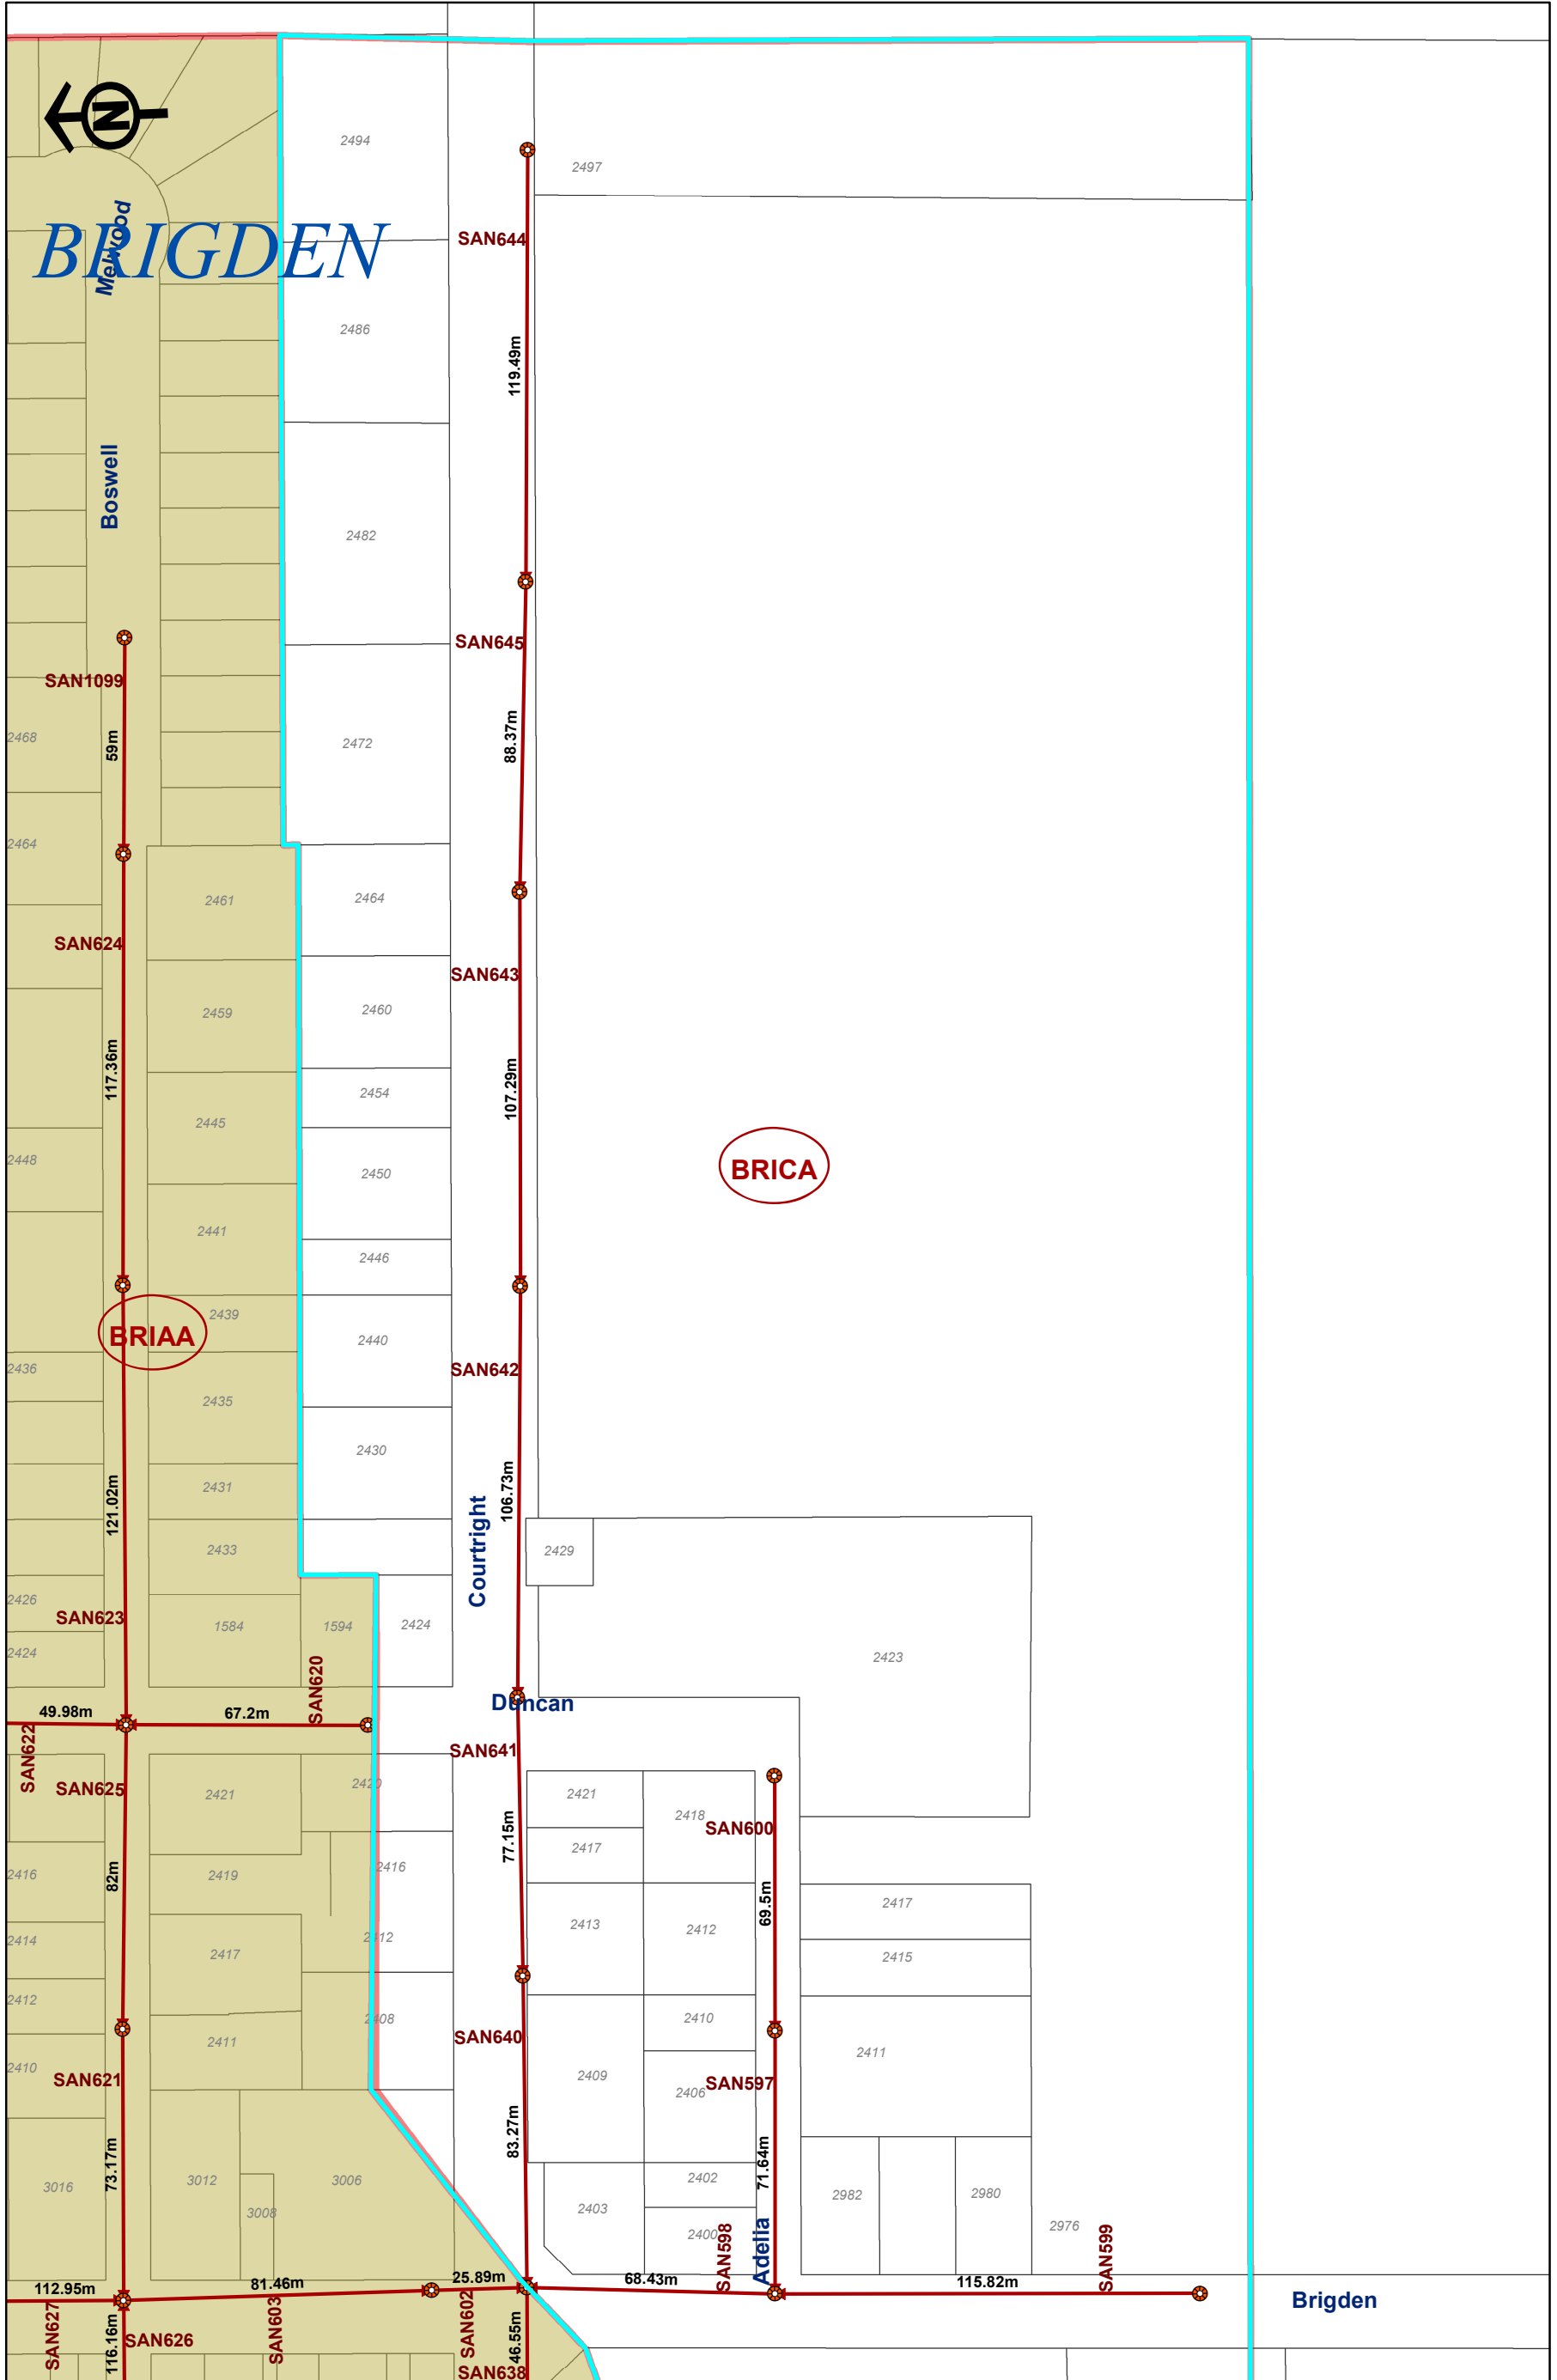

St. Clair Township

PM SAN FLUSHING BRIGDEN

M A P B R I C A

W O R K O R D E R

Y E A R C O M P L E T E D
