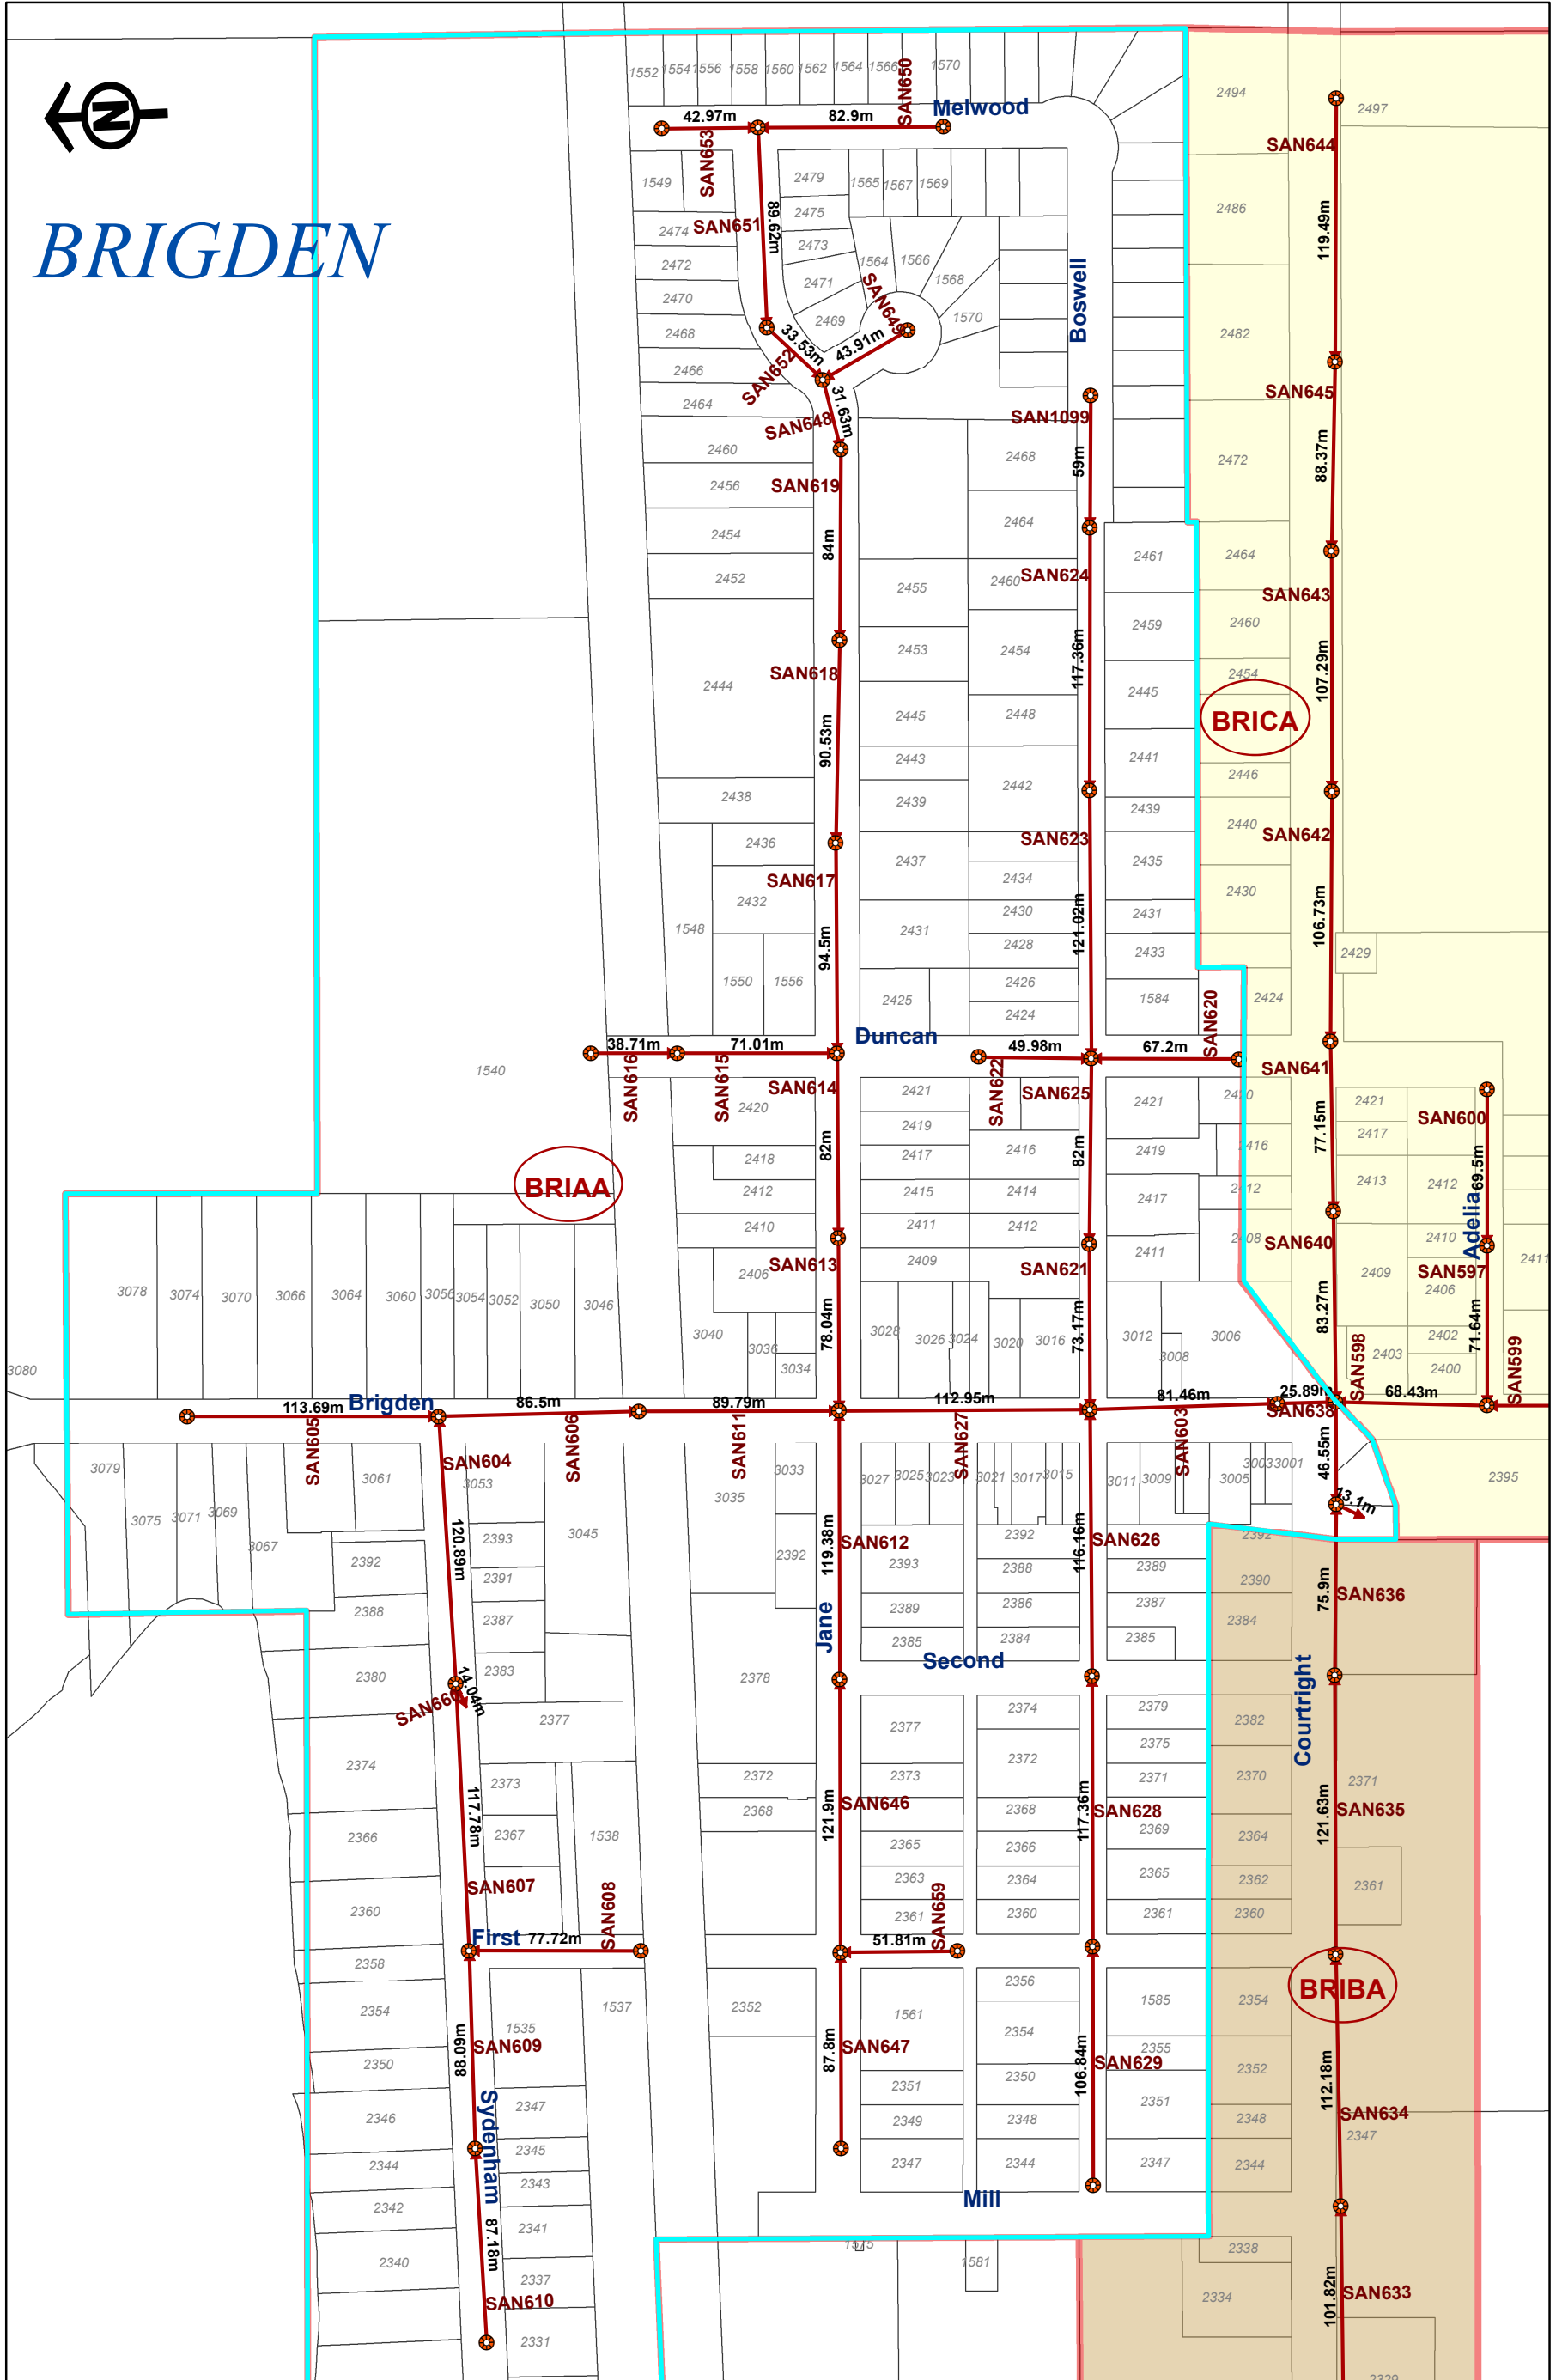

St. Clair Township

PM SAN FLUSHING BRIGDEN

BRIGDEN

M A P B R I A A

W O R K O R D E R

Y E A R C O M P L E T E D